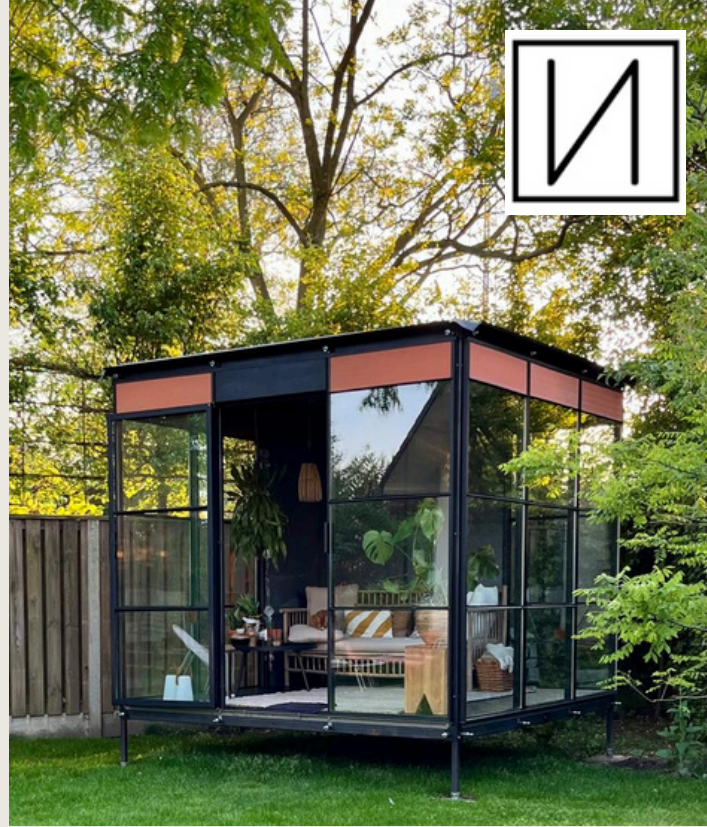

Creëer Jouw Perfecte Ruimte

Bij Aminima draait alles om flexibiliteit en aanpasbaarheid. Onze modules zijn zo ontworpen dat je gemakkelijk kunt inspelen op je specifieke behoeften en omgeving. Of je nu een extra werkruimte in de tuin wilt, een ontspanningsruimte, een prachtige tuinkamer of zelfs een mini lodge, Aminima biedt de perfecte oplossing. Pas eenvoudig de verhouding glas en keramische delen aan voor een unieke en gepersonaliseerde uitstraling.

Veelzijdig en Multifunctioneel

Het elegante design van Aminima in combinatie met ons modulaire bouwprincipe maakt onze ruimtes multifunctioneel en veelzijdig inzetbaar. Aminima is niet alleen ideaal voor thuis, maar ook als een onderscheidende expositieruimte op beurzen, bij musea of in conceptstores. Elke module is een blikvanger die functionaliteit en esthetiek perfect in balans brengt.

Duurzaam en Toekomstgericht

Bij Aminima hechten we veel waarde aan duurzaamheid. Het concept van het design en de productiemethoden zijn zo ontworpen om afval en energieverbruik te minimaliseren. Bovendien is Aminima volledig demonteerbaar. Met Aminima kies je niet alleen voor een innovatieve woonoplossing, maar draag je ook bij aan een duurzamere toekomst.